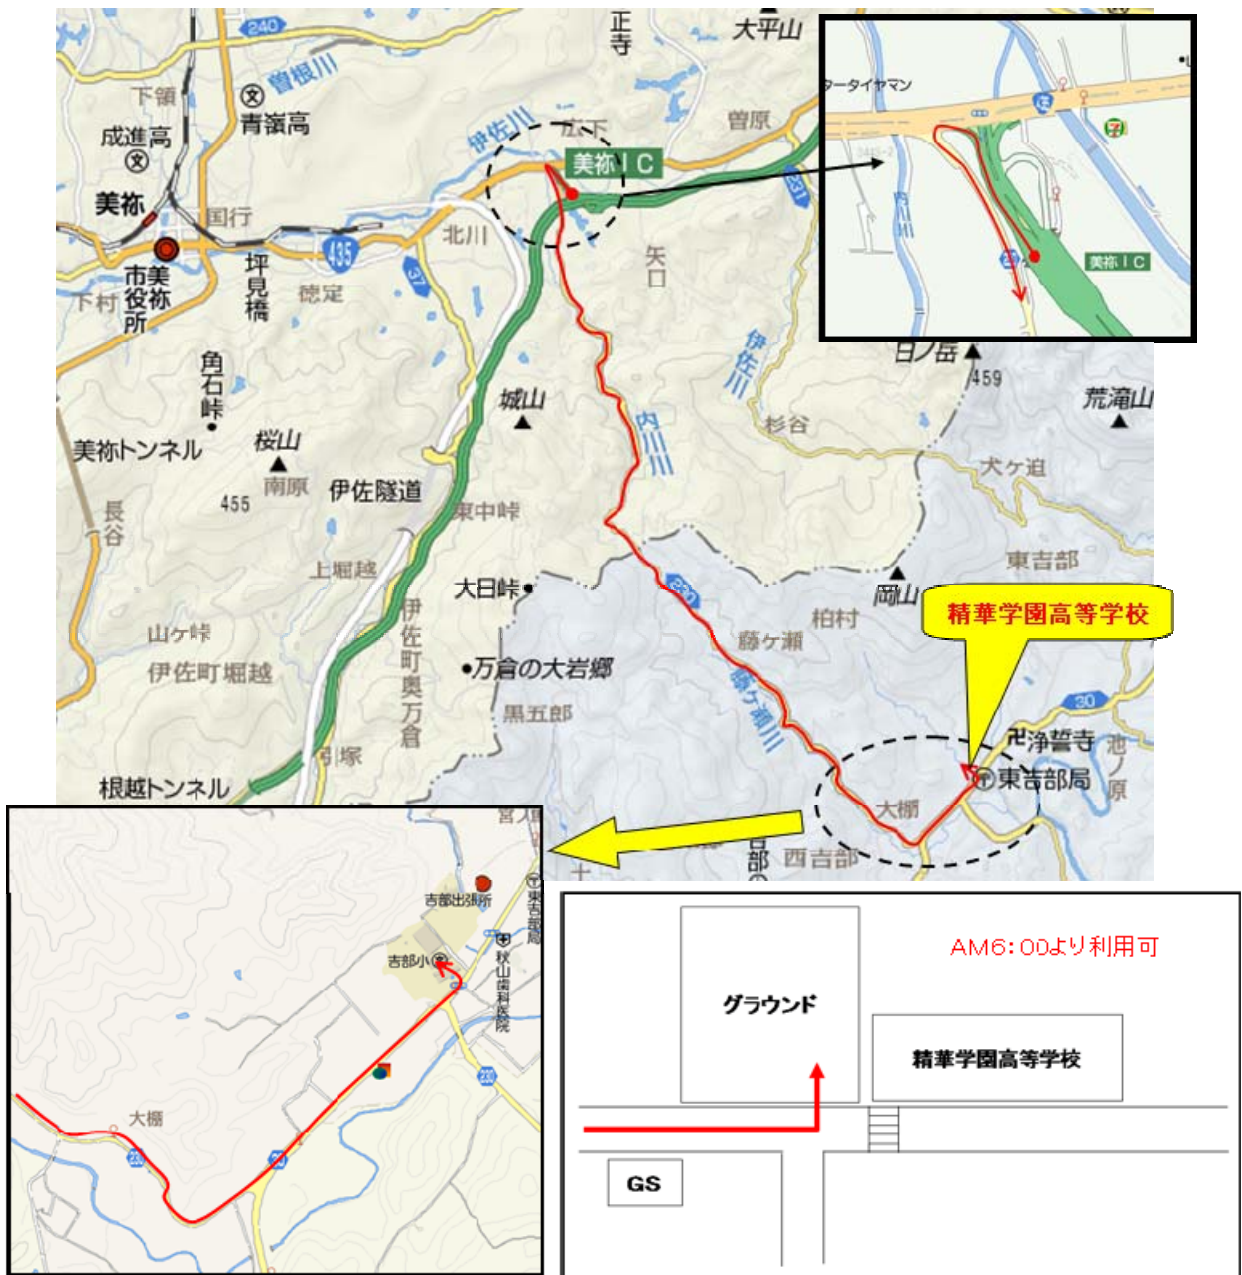

2010年JMRC中国・四国ラリーシリーズ第1戦  
第44回MCCSラリー  
**くすのきカントリーラリー**  
ーインフォメーション No.1ー

1、 集合場所

精華学園高等学校横グラウンド

〒757-0042 山口県 宇部市 大字東吉部 3397

集合場所への駐車等は、午前6:00から午後12:00までとなります。

※中国自動車道美祢ICより約15分。詳細場所は、インフォメーションNo.2を参照して下さい。

1、 集合場所詳細

**精華学園高等学校横グラウンド**〒757-0042 山口県宇部市 大字東吉部 3397

- ① 中国自動車道「美祢 IC」を下りる。
- ② 下りて国号435号線を左折し、すぐに左折し、県道 230 号線に入る。
- ③ 道なりに走行後、県道 30 号線に出るので左折。
- ④ そのまま約600m進むと左側に精華学園高等学校横のグラウンドです。案内看板有り。

不明な点、お問い合わせは、090-1688-0286 (三好) まで  
 大会事務局：〒755-0025 宇部市野中 4-5-2 オトサツみよし内  
 TEL:0836-31-4741 FAX:0836-31-3360 Email:as-miyoshi@mx5.tiki.ne.jp

2010年JMRC中国・四国シリーズ第1戦  
第44回MCCSラリー  
**くすのきカントリーラリー**  
—インフォメーション No.3—

1、 宿泊場所詳細

アクトビレッジおの 〒754-1311 山口県宇部市大字小野字大日原 7025 番地

<http://www.city.ube.yamaguchi.jp/akuto/index.html>

- ① 中国自動車道「美祢 IC」を下りる。
- ② 下りて国号435号線を左折し、すぐに左折し、県道 230 号線に入る。
- ③ 道なりに走行後、県道 30 号線に出るので左折。
- ④ そのまま走行600m進み右折。
- ⑤ 道なりに約5 km進み橋を渡ると「アクトビレッジおの」です。