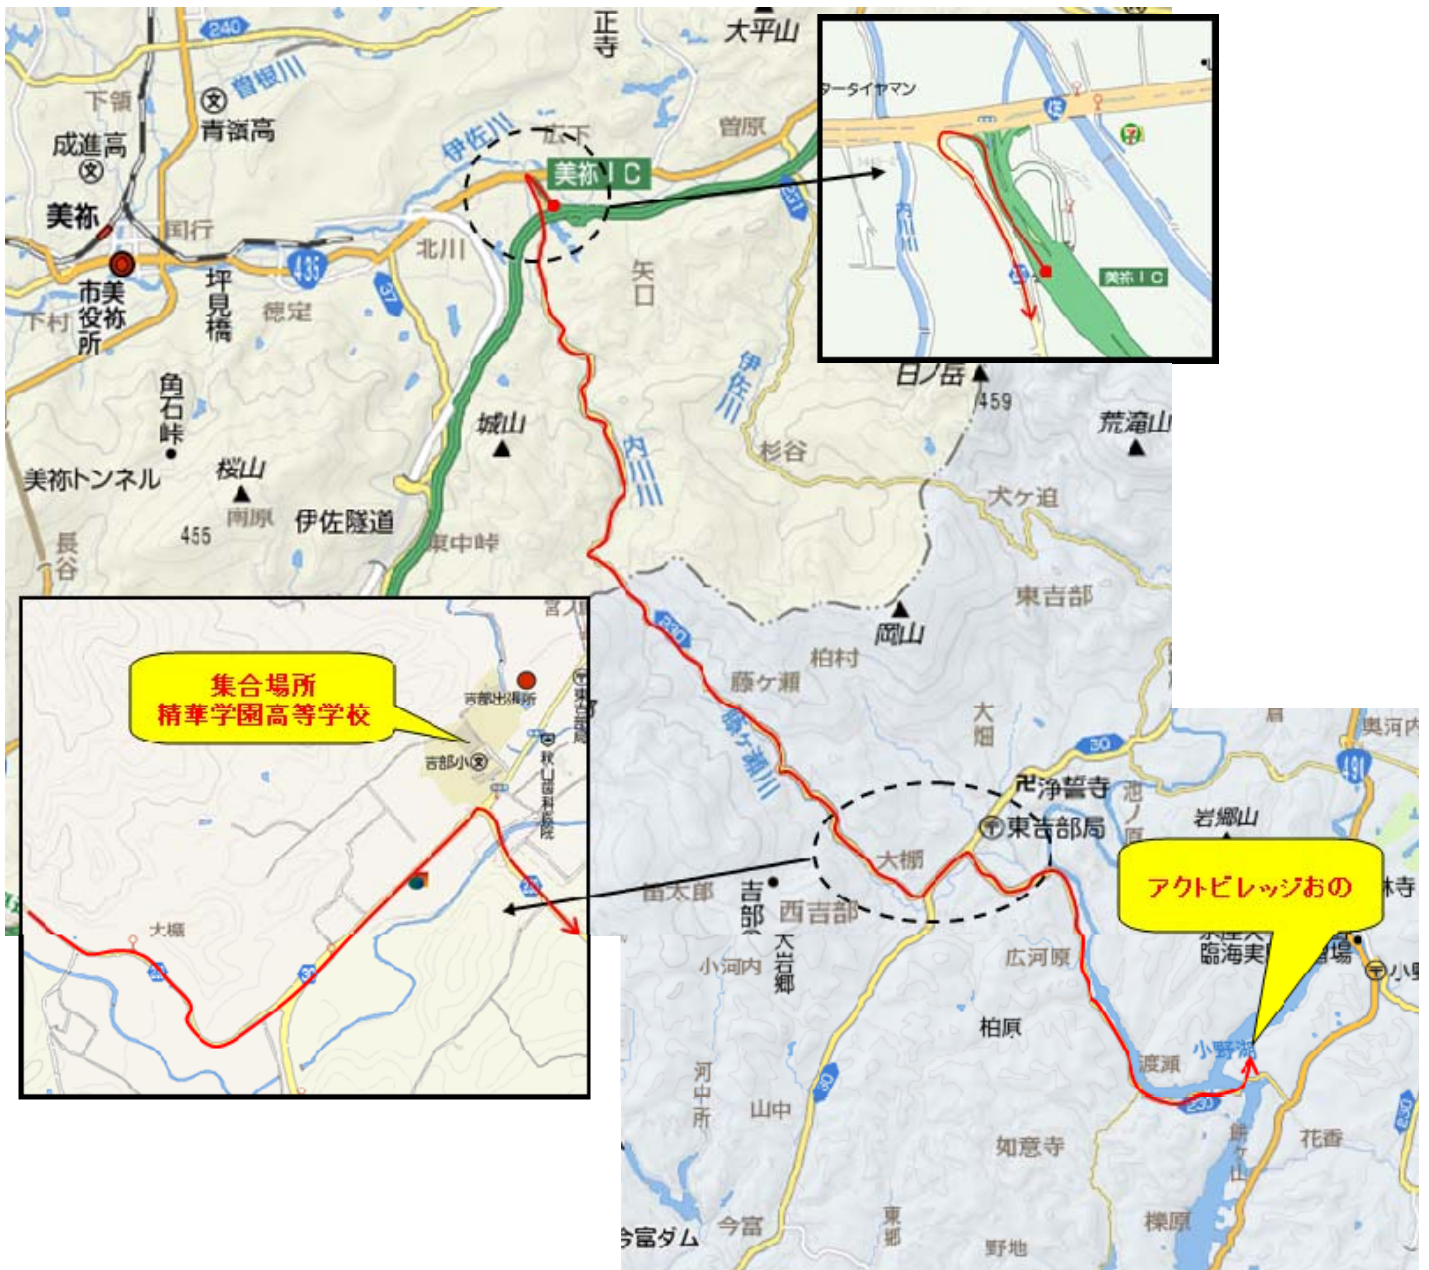

1、 集合場所詳細

**精華学園高等学校横グラウンド**〒757-0042 山口県宇部市 大字東吉部 3397

- ① 中国自動車道「美祢 IC」を下りる。
- ② 下りて国号435号線を左折し、すぐに左折し、県道 230 号線に入る。
- ③ 道なりに走行後、県道 30 号線に出るので左折。
- ④ そのまま約600m進むと左側に精華学園高等学校横のグラウンドです。案内看板有り。

不明な点、お問い合わせは、090-1688-0286 (三好) まで  
 大会事務局：〒755-0025 宇部市野中 4-5-2 オトサツみよし内  
 TEL:0836-31-4741 FAX:0836-31-3360 Email:as-miyoshi@mx5.tiki.ne.jp

2010年JMRC中国・四国シリーズ第1戦  
第44回MCCSラリー  
**くすのきカントリーラリー**  
—インフォメーション No.3—

1、 宿泊場所詳細

アクトビレッジおの 〒754-1311 山口県宇部市大字小野字大日原 7025 番地

<http://www.city.ube.yamaguchi.jp/akuto/index.html>

- ① 中国自動車道「美祢 IC」を下りる。
- ② 下りて国号435号線を左折し、すぐに左折し、県道 230 号線に入る。
- ③ 道なりに走行後、県道 30 号線に出るので左折。
- ④ そのまま走行600m進み右折。
- ⑤ 道なりに約5 km進み橋を渡ると「アクトビレッジおの」です。