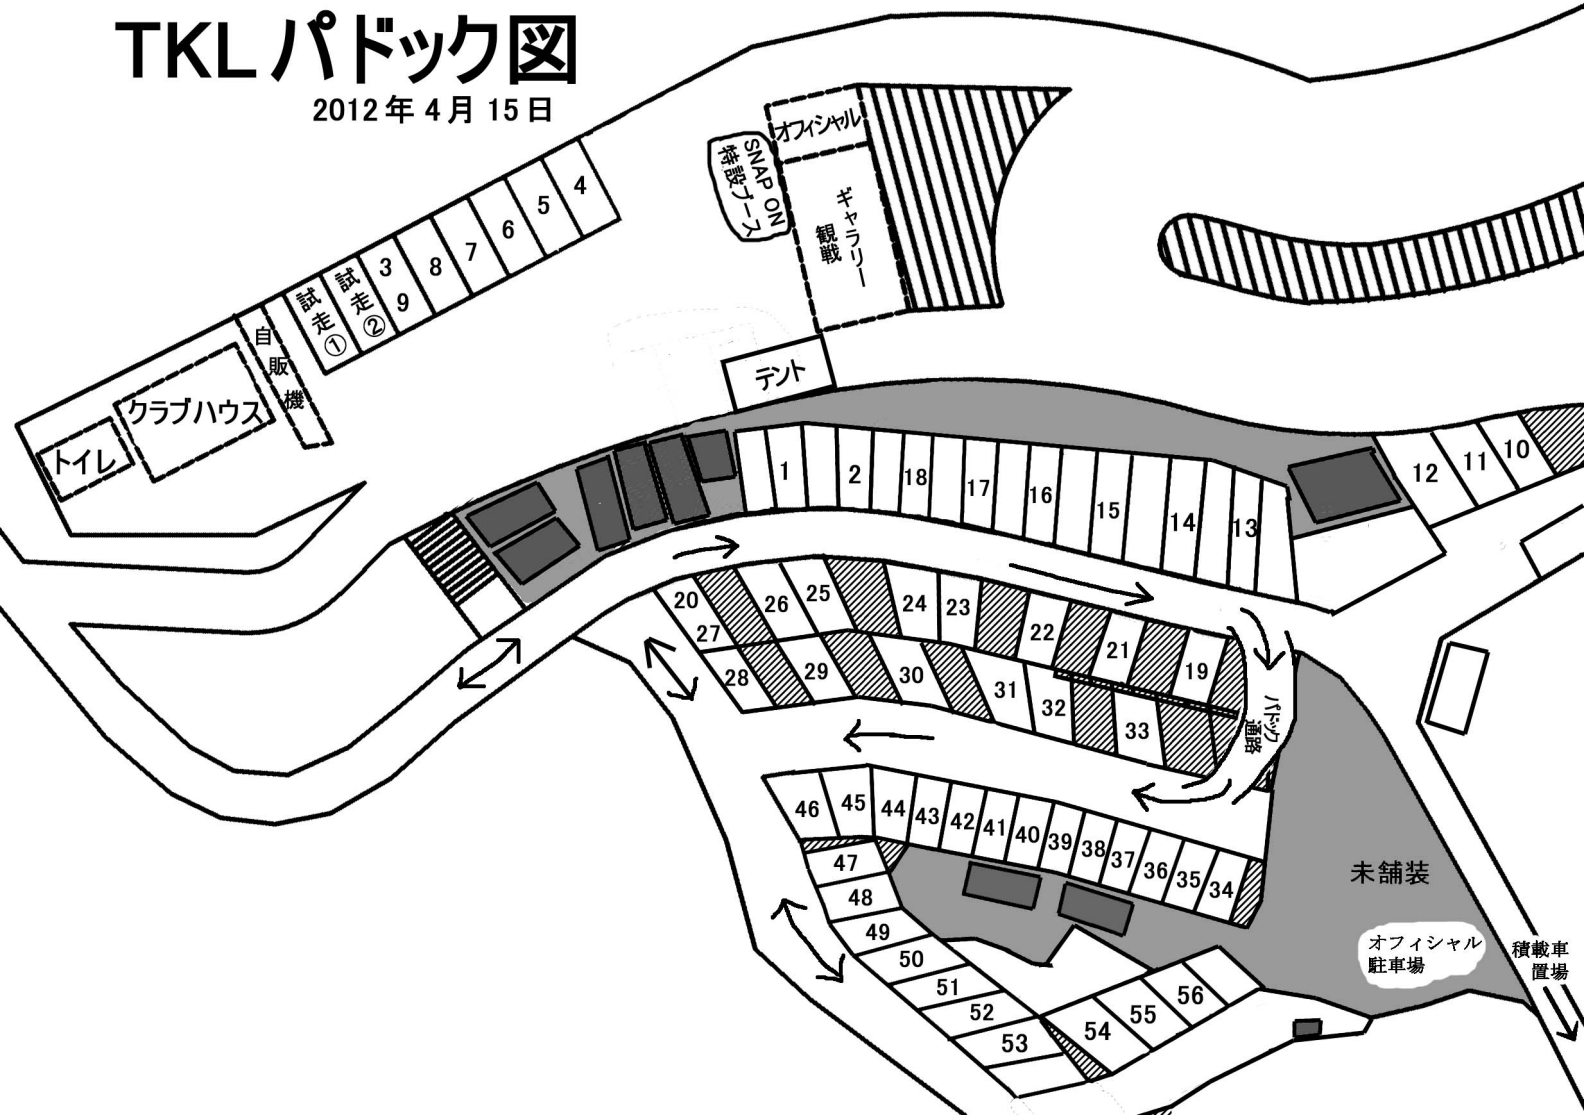

# TKLパドック図

2012年4月15日

オフィシャル  
観戦

ギャラリ

SWAMPON  
特設フェース

テント

3 8 7 6 5 4

3 9

試走①

試走②

自販機

クラブハウス

トイレ

1 2 18 17 16 15 14 13

12 11 10

20 26 25 24 23 22 21 19