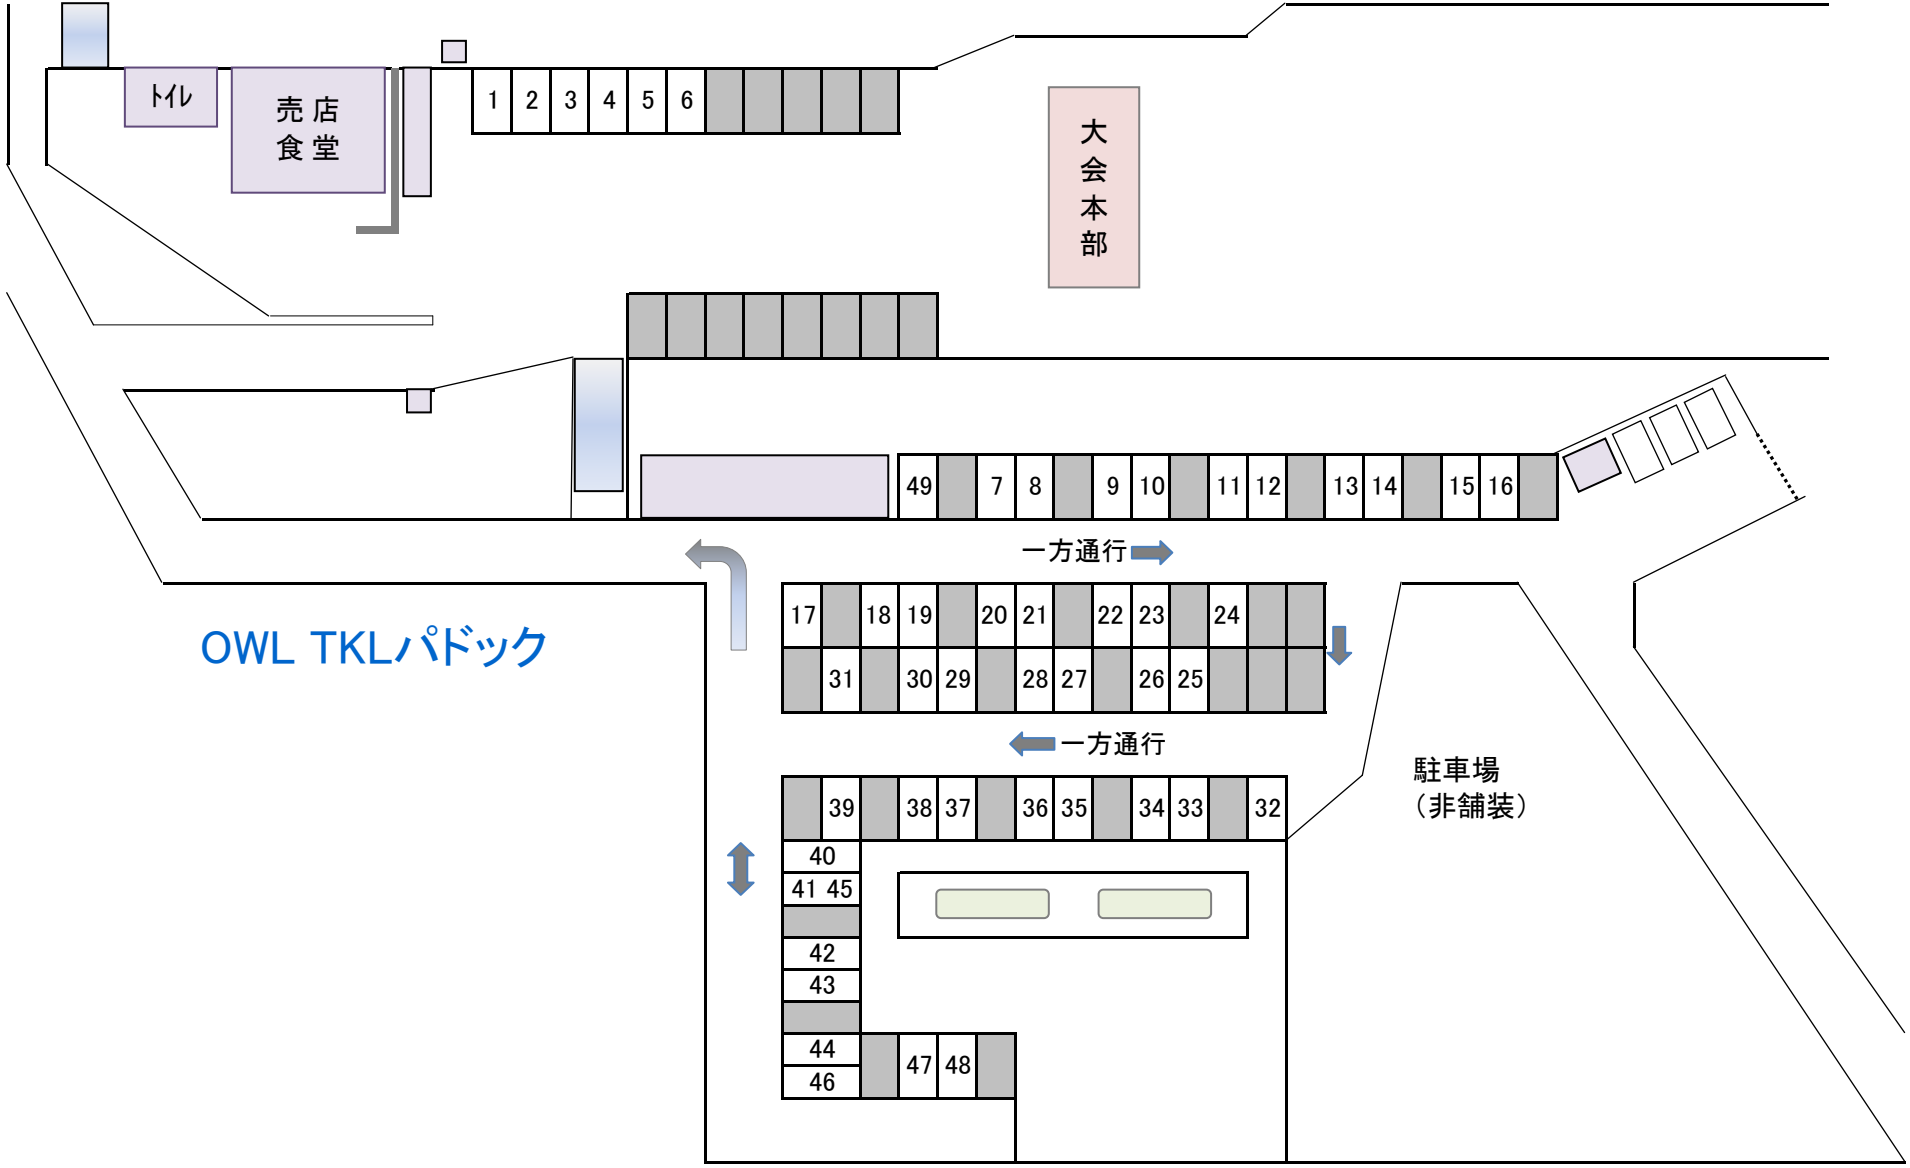

2014 OWLほのぼのジムカーナ

トイレ

売店
食堂

1 2 3 4 5 6

大会本部

7 8 9 10 11 12

49 7 8 9 10 11 12 13 14 15 16

一方通行 →

17 18 19 20 21 22 23 24
31 30 29 28 27 26 25

← 一方通行

39 38 37 36 35 34 33 32
40
41 45
42
43
44 47 48
46

OWL TKLパドック

駐車場
(非舗装)