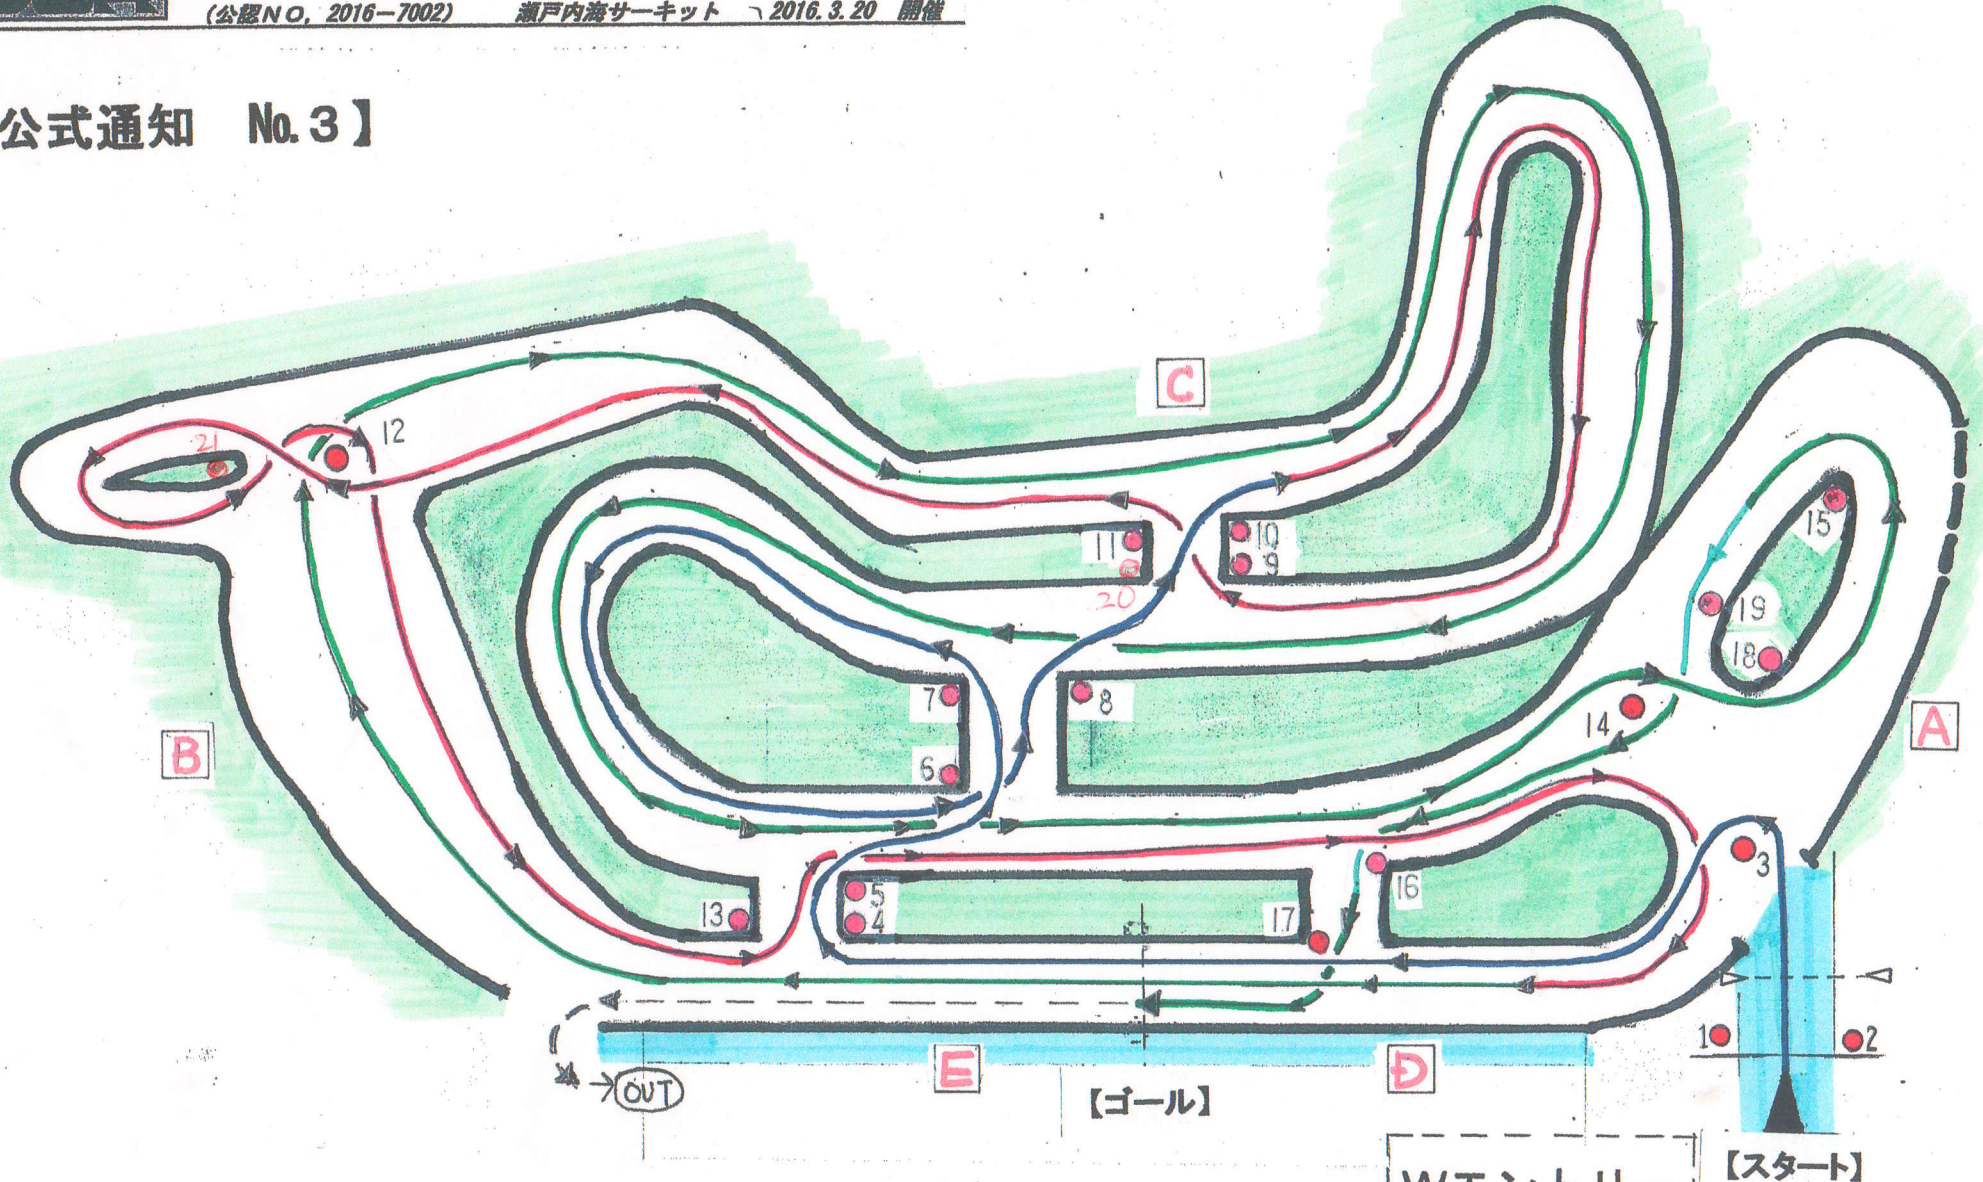

【公式通知 No. 3】

7 時 23 分

競技長

山本 奇

7 時 23 分

審査委員長

藤沢 繁 美