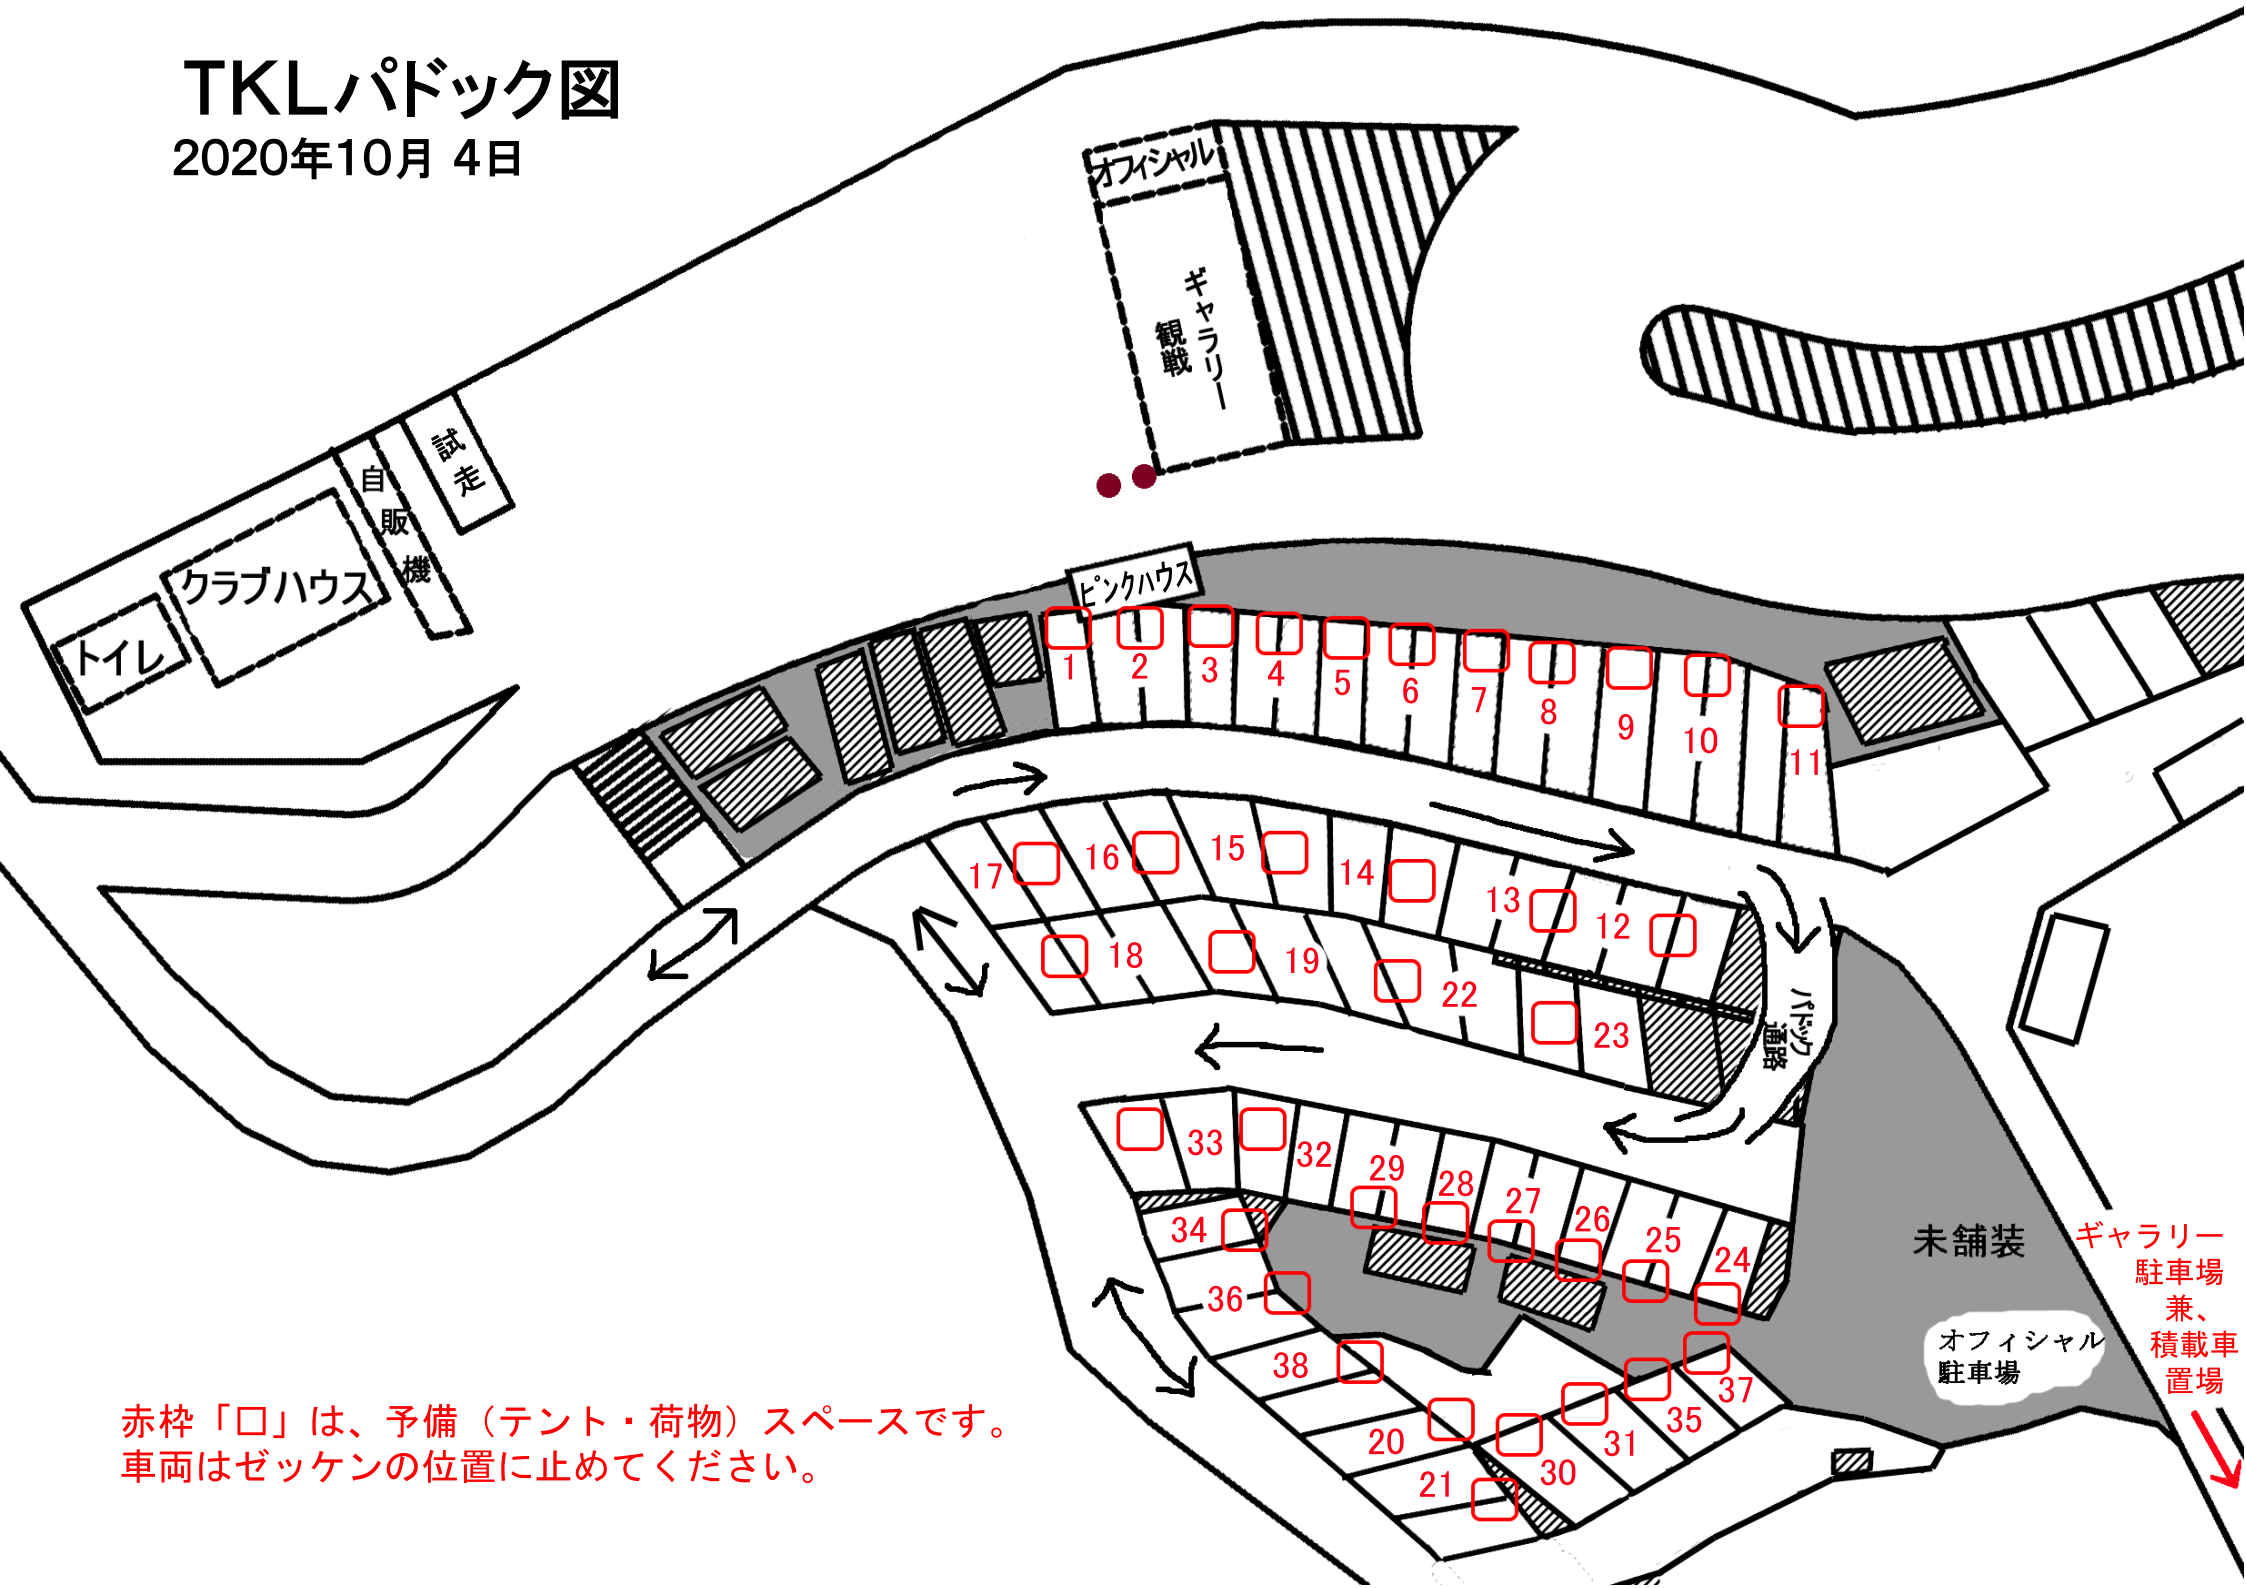

TKLパドック図

2020年10月 4日

赤枠「口」は、予備（テント・荷物）スペースです。
車両はゼッケンの位置に止めてください。