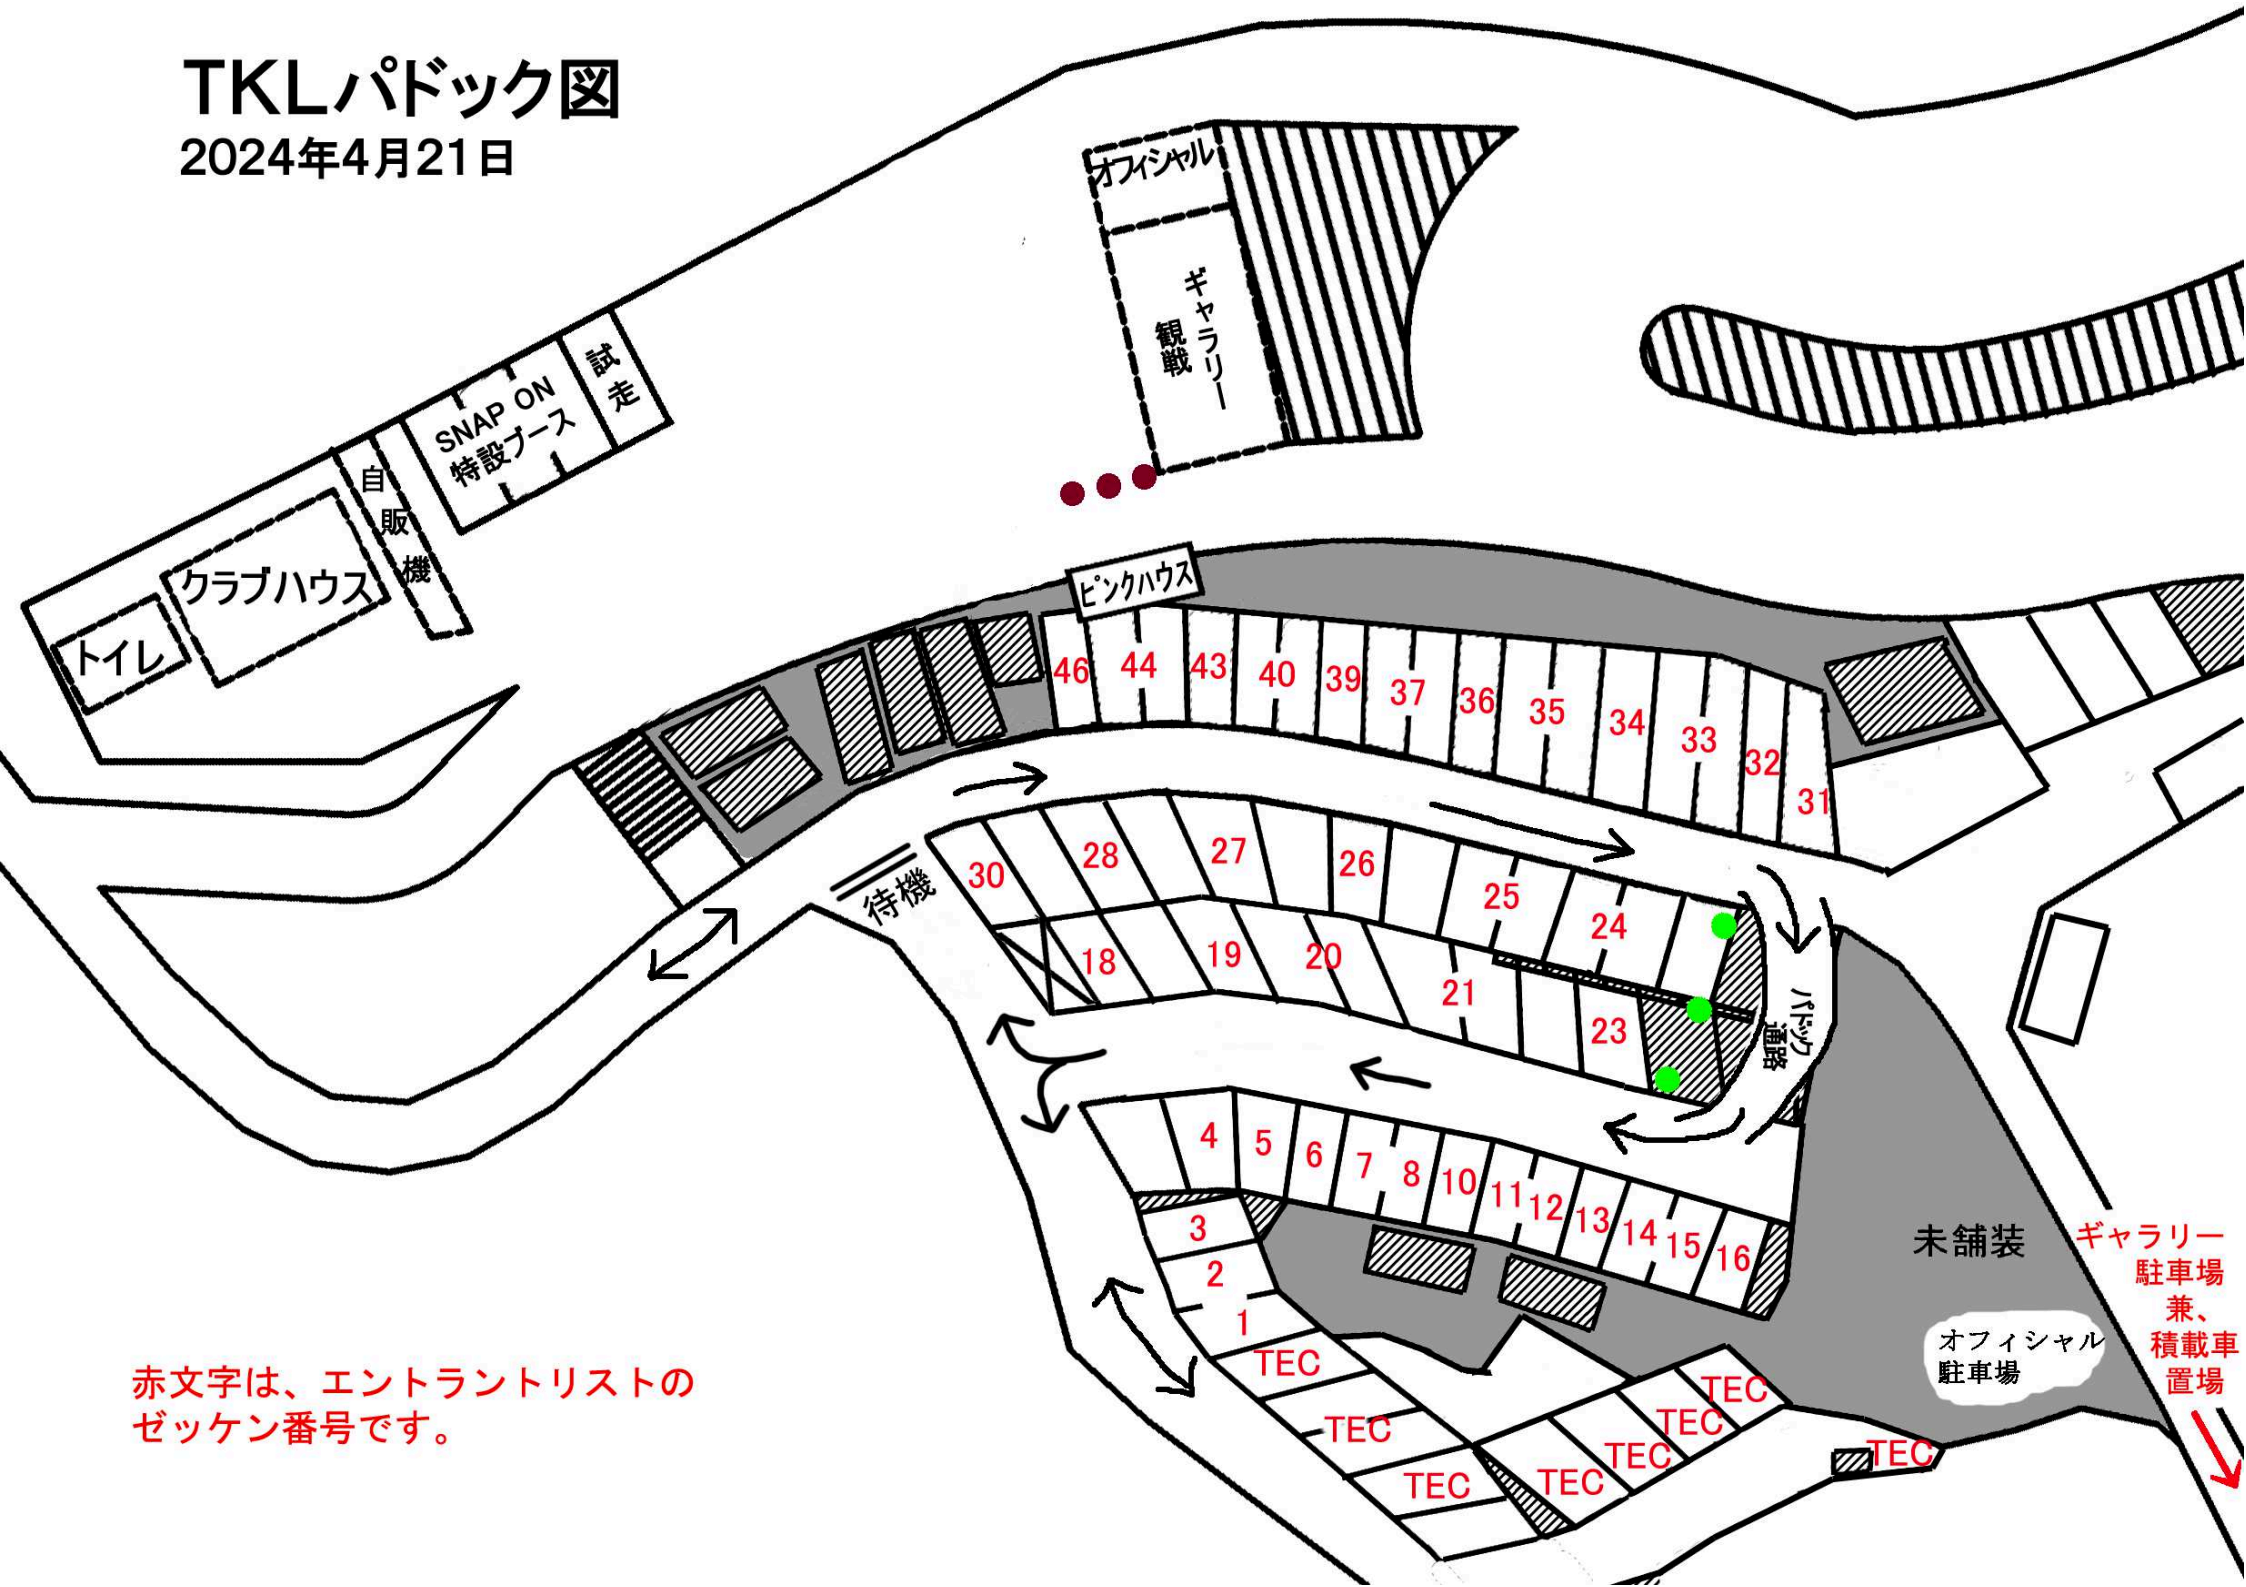

TKLパドック図

2024年4月21日

赤文字は、エントラントリストのゼッケン番号です。

未舗装
オフィシャル
駐車場
ギャラリー
駐車場
兼、
積載車
置場