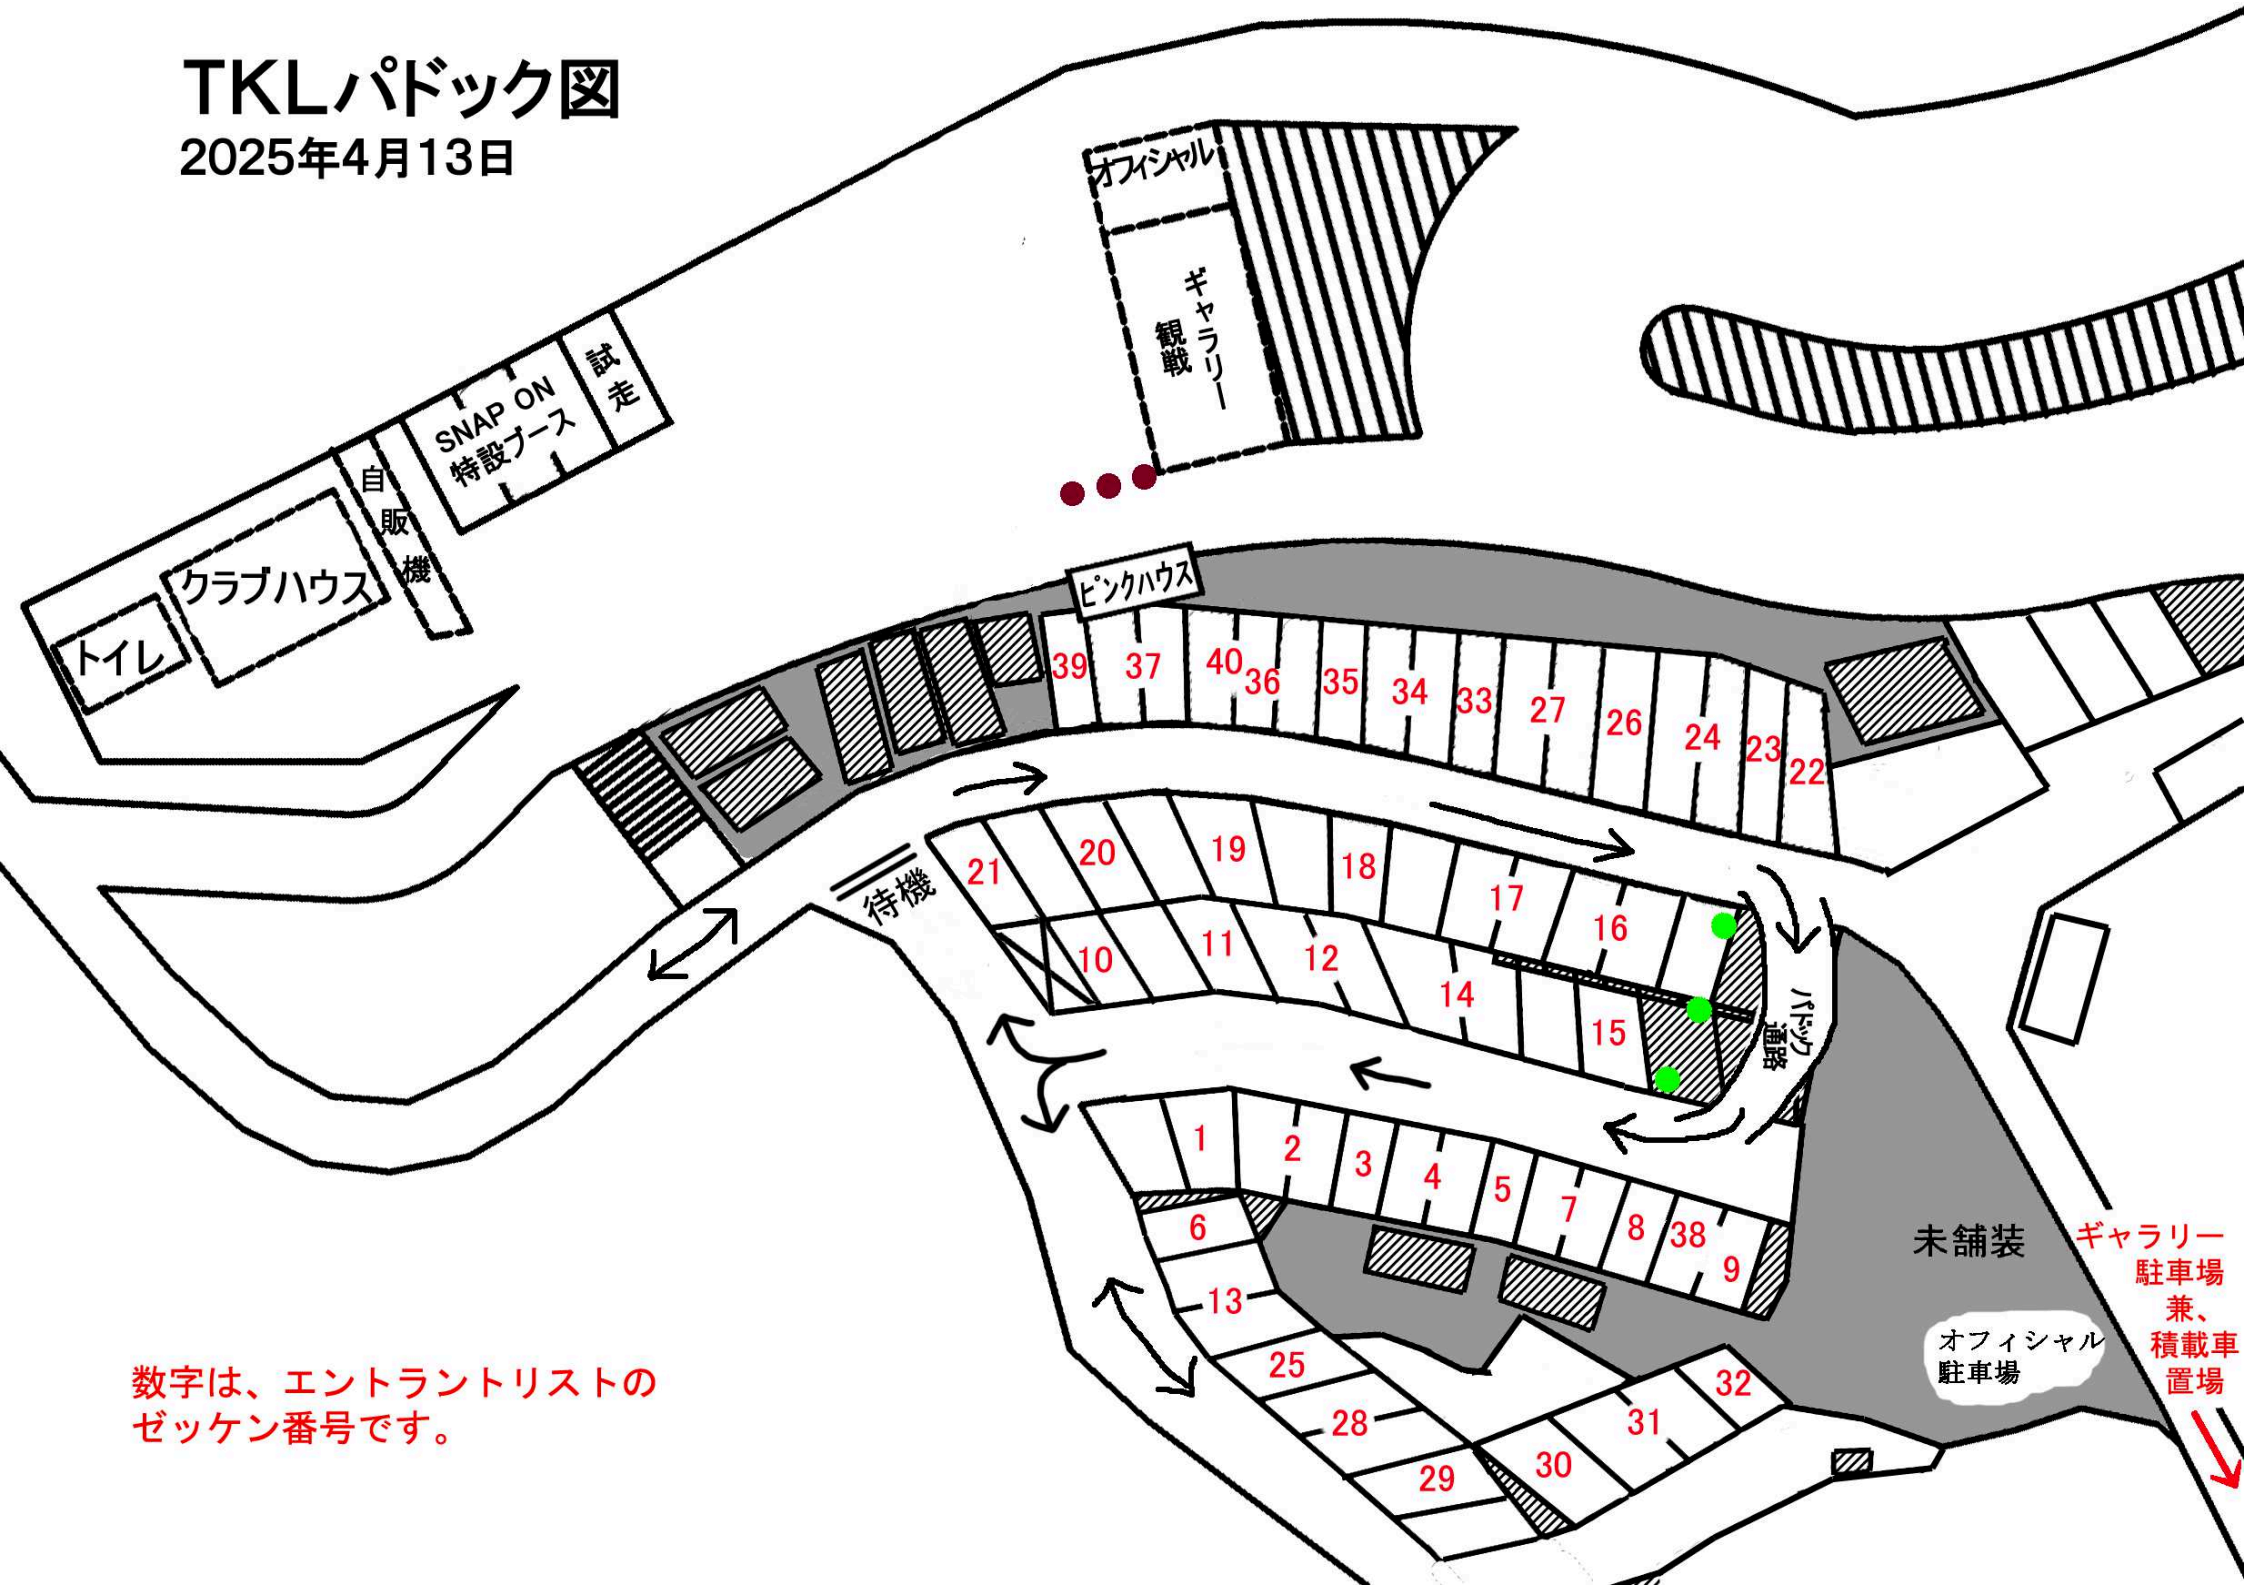

# TKLパドック図

2025年4月13日

数字は、エントラントリストの  
ゼッケン番号です。

ギャラリー  
駐車場  
兼、  
積載車  
置場

未舗装

オフィシャル  
駐車場